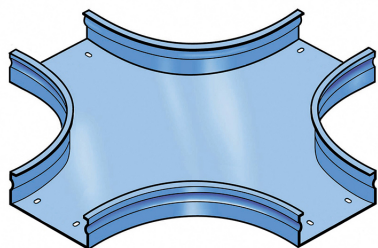

LEGRAND > Sistemi portacavi metallici > Canali serie P31 altezza 25mm > Incrocio piano

31BTA075G

Prezzo 55,98 € (IVA esclusa)

Incrocio piano solo base. Altezza: 25 mm. Larghezza: 75 mm.
Finitura G: Acciaio smaltato blu Gamma-P.

Caratteristiche tecniche

Altezza	25mm
Larghezza	75mm
Norma di Riferimento	CEI 61537
Serie	Gamma P - Serie P31

Dati commerciali

Quantità minima	1
Unità di vendita	1
Prezzo	55,98
Valuta	EUR
Unità di misura	Prezzo al pezzo
Codice Ean	8009561432581