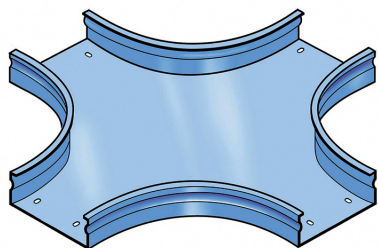

LEGRAND > Sistemi portacavi metallici > Canali serie P31 altezza 25mm > Incrocio piano

31BTA075G

Prezzo 57,44 € (IVA esclusa)

Incrocio piano solo base. Altezza: 25 mm. Larghezza: 75 mm.
Finitura G: Acciaio smaltato blu Gamma-P.

Caratteristiche tecniche

Altezza	25mm
Larghezza	75mm
Norma di Riferimento	CEI 61537
Serie	Gamma P - Serie P31

Dati commerciali

Quantità minima	1
Unità di vendita	1
Prezzo	57,44
Valuta	EUR
Unità di misura	PCE
Codice Ean	8009561432581