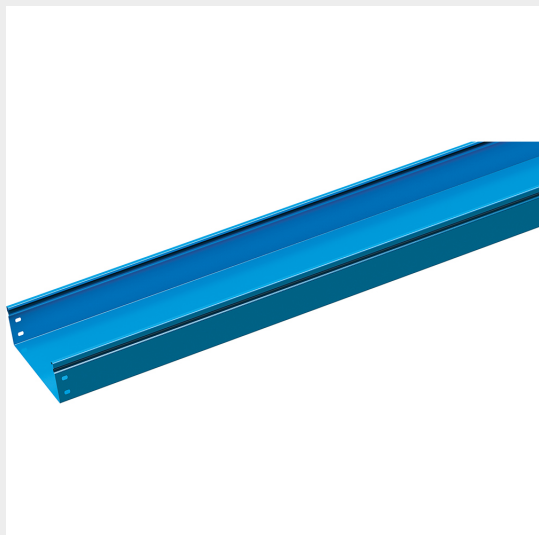

LEGRAND > Sistemi portacavi metallici > Canali serie P31 altezza 75mm > Elementi rettilinei

31C1C075G

Prezzo 18,96 € (IVA esclusa)

Base rettilinea chiusa liscia. Altezza 75 mm. Larghezza 75 mm. Lunghezza 1 m. Finitura G: Acciaio smaltato blu Gamma-P

Caratteristiche tecniche

Altezza	75mm
Larghezza	75mm
Lunghezza	1m
Norma di Riferimento	CEI 61537
Serie	Gamma P - Serie P31

Dati commerciali

Quantità minima	12
Unità di vendita	12
Prezzo	18,96
Valuta	EUR
Unità di misura	Prezzo al metro
Codice Ean	8009561210448