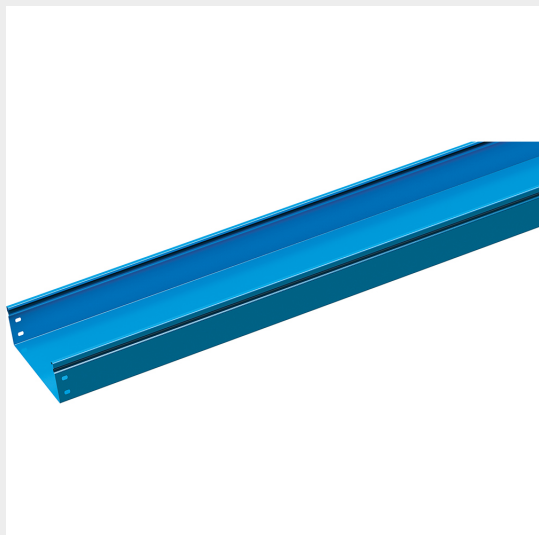

LEGRAND > Sistemi portacavi metallici > Canali serie P31 altezza 75mm > Elementi rettilinei

31C2C075G

Prezzo 16,87 € (IVA esclusa)

Base rettilinea chiusa liscia. Altezza 75 mm. Larghezza 75 mm. Lunghezza 2 m. Finitura G: Acciaio smaltato blu Gamma-P

Caratteristiche tecniche

Altezza	75mm
Larghezza	75mm
Lunghezza	2m
Norma di Riferimento	CEI 61537
Serie	Gamma P - Serie P31

Dati commerciali

Quantità minima	16
Unità di vendita	16
Prezzo	16,87
Valuta	EUR
Unità di misura	Prezzo al metro
Codice Ean	8009561209923