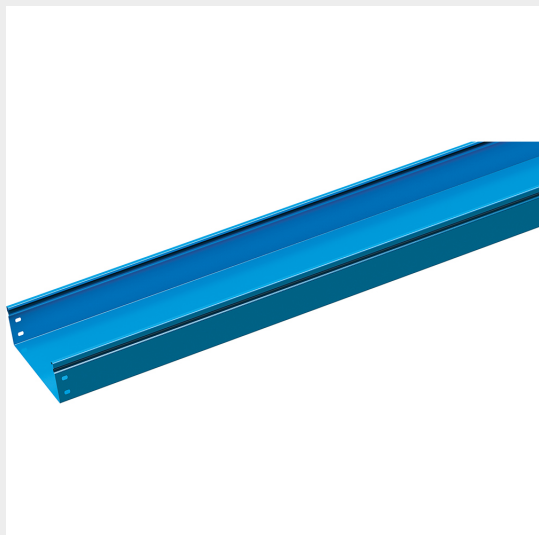

LEGRAND > Sistemi portacavi metallici > Canali serie P31 altezza 75mm > Elementi rettilinei

31C2C200G

Prezzo 30,53 € (IVA esclusa)

Base rettilinea chiusa liscia. Altezza 75 mm. Larghezza 200 mm. Lunghezza 2 m. Finitura G: Acciaio smaltato blu Gamma-P

Caratteristiche tecniche

Altezza	75mm
Larghezza	200mm
Lunghezza	2m
Norma di Riferimento	CEI 61537
Serie	Gamma P - Serie P31

Dati commerciali

Quantità minima	8
Unità di vendita	8
Prezzo	30,53
Valuta	EUR
Unità di misura	Prezzo al metro
Codice Ean	8009561209565