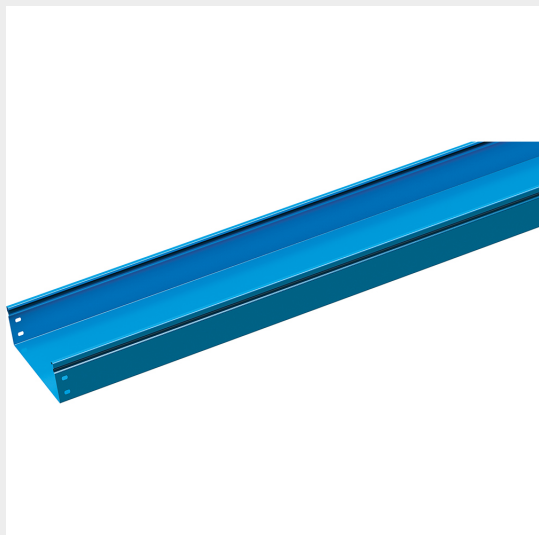

LEGRAND > Sistemi portacavi metallici > Canali serie P31 altezza 75mm > Elementi rettilinei

31C2C300G

Prezzo 42,38 € (IVA esclusa)

Base rettilinea chiusa liscia. Altezza 75 mm. Larghezza 300 mm. Lunghezza 2 m. Finitura G: Acciaio smaltato blu Gamma-P

Caratteristiche tecniche

Altezza	75mm
Larghezza	300mm
Lunghezza	2m
Norma di Riferimento	CEI 61537
Serie	Gamma P - Serie P31

Dati commerciali

Quantità minima	8
Unità di vendita	8
Prezzo	42,38
Valuta	EUR
Unità di misura	Prezzo al metro
Codice Ean	8009561209480