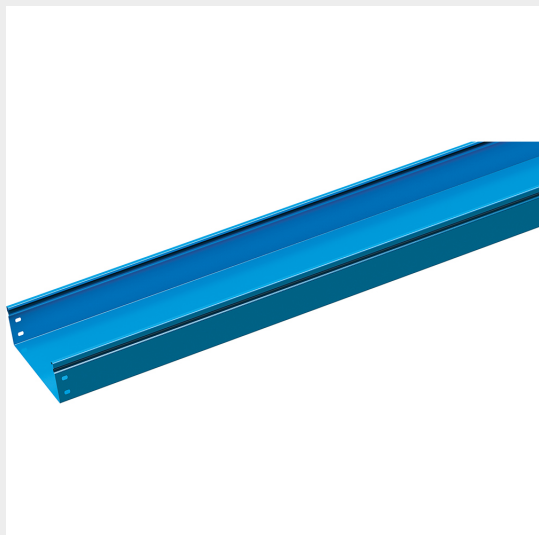

LEGRAND > Sistemi portacavi metallici > Canali serie P31 altezza 75mm > Elementi rettilinei

31C2C300G

Prezzo 39,86 € (IVA esclusa)

Base rettilinea chiusa liscia. Altezza 75 mm. Larghezza 300 mm. Lunghezza 2 m. Finitura G: Acciaio smaltato blu Gamma-P

Caratteristiche tecniche

Altezza	75mm
Larghezza	300mm
Lunghezza	2m
Norma di Riferimento	CEI 61537
Serie	Gamma P - Serie P31

Dati commerciali

Quantità minima	8
Unità di vendita	8
Prezzo	39,86
Valuta	EUR
Unità di misura	Prezzo al metro
Codice Ean	8009561209480