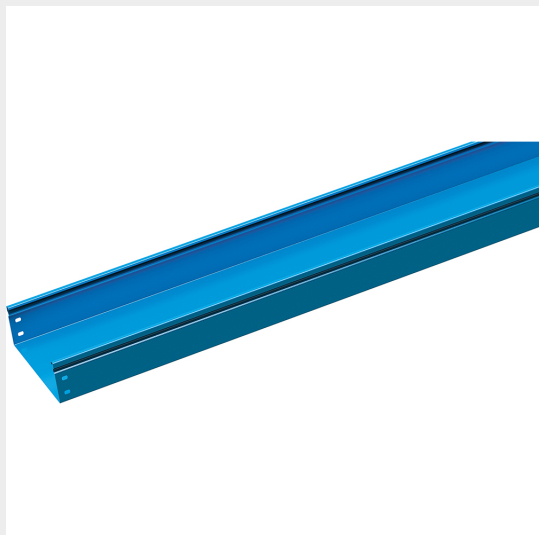

LEGRAND &gt; Sistemi portacavi metallici &gt; Canali serie P31 altezza 75mm &gt; Elementi rettilinei

## 31C3C100G

Prezzo 19,67 € (IVA esclusa)

Base rettilinea chiusa liscia. Altezza 75 mm. Larghezza 100 mm. Lunghezza 3 m. Finitura G: Acciaio smaltato blu Gamma-P

### Caratteristiche tecniche

Altezza	75mm
Larghezza	100mm
Lunghezza	3m
Norma di Riferimento	CEI 61537
Serie	Gamma P - Serie P31