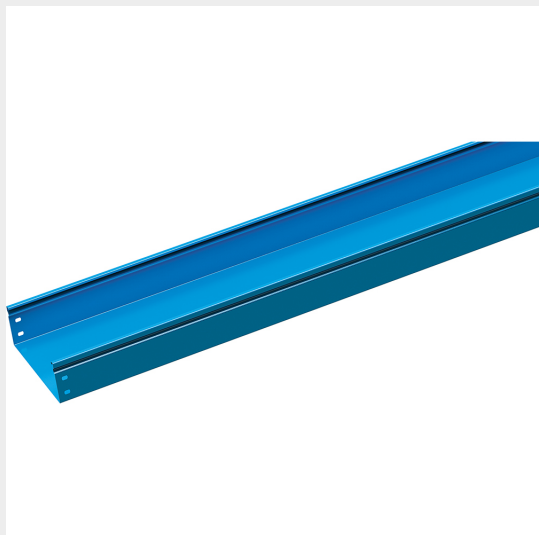

LEGRAND > Sistemi portacavi metallici > Canali serie P31 altezza 75mm > Elementi rettilinei

31C3C150G

Prezzo 24,68 € (IVA esclusa)

Base rettilinea chiusa liscia. Altezza 75 mm. Larghezza 150 mm. Lunghezza 3 m. Finitura G: Acciaio smaltato blu Gamma-P

Caratteristiche tecniche

Altezza	75mm
Larghezza	150mm
Lunghezza	3m
Norma di Riferimento	CEI 61537
Serie	Gamma P - Serie P31

Dati commerciali

Quantità minima	24
Unità di vendita	24
Prezzo	24,68
Valuta	EUR
Unità di misura	Prezzo al metro
Codice Ean	8009561209527