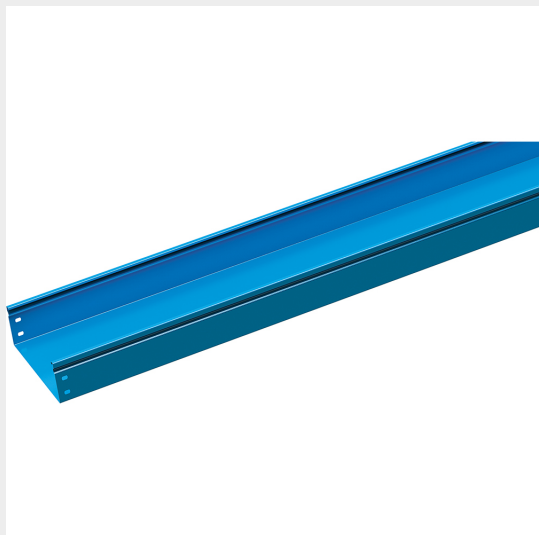

LEGRAND > Sistemi portacavi metallici > Canali serie P31 altezza 75mm > Elementi rettilinei

31C3C200G

Prezzo 29,46 € (IVA esclusa)

Base rettilinea chiusa liscia. Altezza 75 mm. Larghezza 200 mm. Lunghezza 3 m. Finitura G: Acciaio smaltato blu Gamma-P

Caratteristiche tecniche

Altezza	75mm
Larghezza	200mm
Lunghezza	3m
Norma di Riferimento	CEI 61537
Serie	Gamma P - Serie P31

Dati commerciali

Quantità minima	12
Unità di vendita	12
Prezzo	29,46
Valuta	EUR
Unità di misura	Prezzo al metro
Codice Ean	8009561209442