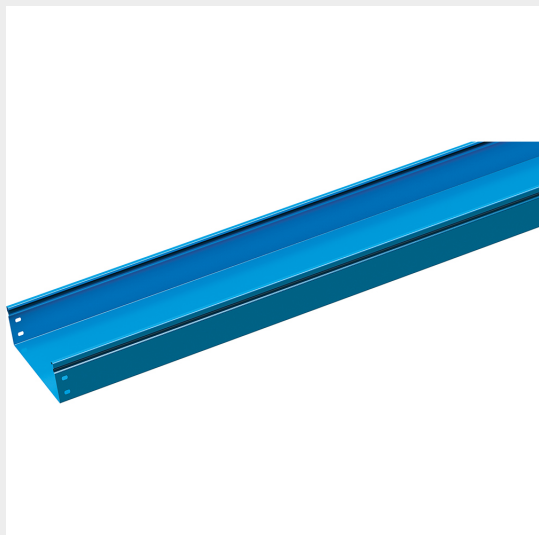

CATALOGO GENERALE > Sistemi di canalizzazione: canali metallici P31, passerelle a filo Cablofil > Canali serie P31 altezza 75mm > Elementi rettilinei

31C8C200G

Prezzo 25,29 € (IVA esclusa)

Base rettilinea chiusa liscia. Altezza 75 mm. Larghezza 200 mm. Lunghezza 0,5 m. Finitura G: Acciaio smaltato blu Gamma-P

Caratteristiche tecniche

Marchio	Legrand
Norma di Riferimento	CEI 61537
Altezza	75mm
Larghezza	200mm
Lunghezza	0.5m
Serie	Gamma P - Serie P31

Dati commerciali

Quantità minima	2
Unità di vendita	2
Prezzo	25,29
Valuta	EUR
Unità di misura	Prezzo al pezzo
Codice Ean	8009561210493

Documentazione

[Catalogo](#)

MARCHI DISTRIBUITI DA BTICINO: | |