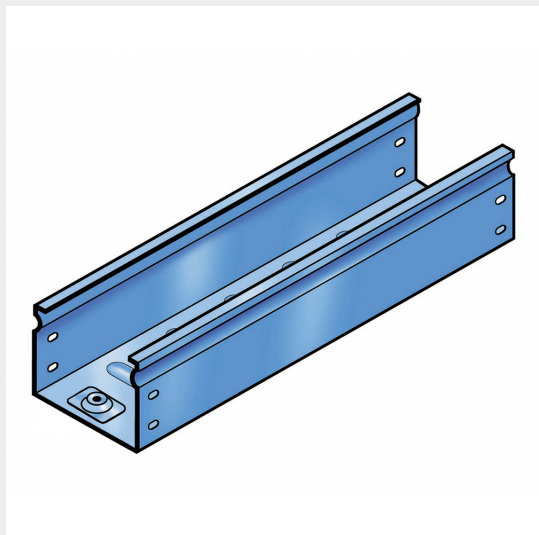

LEGRAND > Sistemi portacavi metallici > Canali serie P31 altezza 75mm > Elementi rettilinei

31K3C500G

Prezzo 57,57 € (IVA esclusa)

Base rettilinea chiusa imbutita. Altezza 75 mm. Larghezza 500 mm. Lunghezza 3 m. Finitura G: Acciaio smaltato blu Gamma-P

Caratteristiche tecniche

Altezza	75mm
Larghezza	500mm
Lunghezza	3m
Norma di Riferimento	CEI 61537
Serie	Gamma P - Serie P31

Dati commerciali

Quantità minima	12
Unità di vendita	12
Prezzo	57,57
Valuta	EUR
Unità di misura	Prezzo al metro
Codice Ean	8009561212077