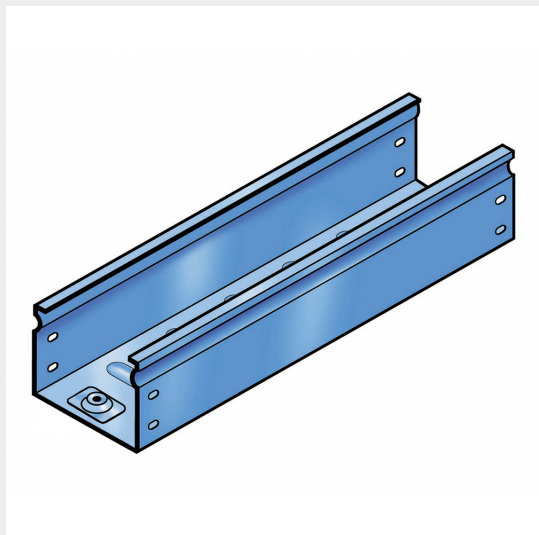

LEGRAND > Sistemi portacavi metallici > Canali serie P31 altezza 75mm > Elementi rettilinei

31K3C600G

Prezzo 65,94 € (IVA esclusa)

Base rettilinea chiusa imbutita. Altezza 75 mm. Larghezza 600 mm. Lunghezza 3 m. Finitura G: Acciaio smaltato blu Gamma-P

Caratteristiche tecniche

Altezza	75mm
Larghezza	600mm
Lunghezza	3m
Norma di Riferimento	CEI 61537
Serie	Gamma P - Serie P31

Dati commerciali

Quantità minima	12
Unità di vendita	12
Prezzo	65,94
Valuta	EUR
Unità di misura	Prezzo al metro
Codice Ean	8009561211995