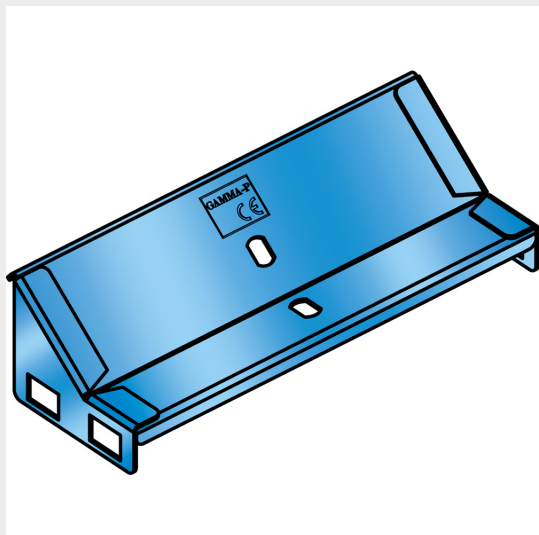

LEGRAND > Sistemi portacavi metallici > Canali serie P31 altezza 50mm > Coperchi inclinati

31X99H02G

Prezzo 5,09 € (IVA esclusa)

Coperchio inclinato IP44. Per canali altezza: 50-75-100 mm.
Larghezza: 100 mm. Finitura G: Acciaio smaltato blu Gamma-P.
Fornito con bulloneria

Caratteristiche tecniche

Altezza	50-75-100mm
Larghezza	100mm
Norma di Riferimento	CEI 61537
Serie	Gamma P - Serie P31

Dati commerciali

Quantità minima	1
Unità di vendita	1
Prezzo	5,09
Valuta	EUR
Unità di misura	Prezzo al pezzo
Codice Ean	8009561489646