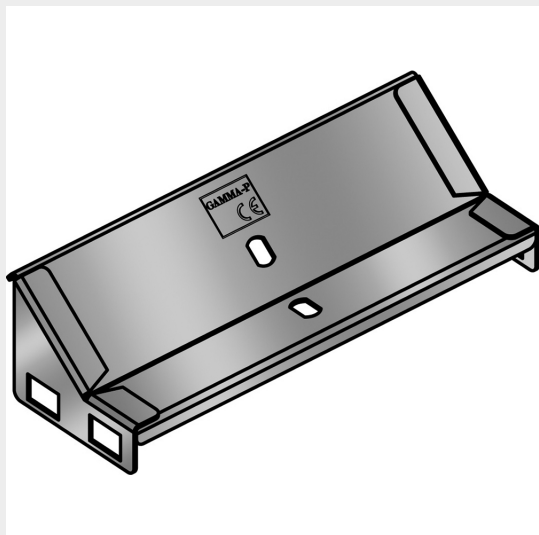

LEGRAND > Sistemi portacavi metallici > Canali serie P31 altezza 50mm > Coperchi inclinati

31X99H04Z

Prezzo 5,66 € (IVA esclusa)

Coperchio inclinato IP44. Per canali altezza: 50-75-100 mm.
Larghezza: 200 mm. Finitura Z: Acciaio zincato sendzimir.
Fornito con bulloneria

Caratteristiche tecniche

Altezza	50-75-100mm
Larghezza	200mm
Norma di Riferimento	CEI 61537
Serie	Gamma P - Serie P31

Dati commerciali

Quantità minima	1
Unità di vendita	1
Prezzo	5,66
Valuta	EUR
Unità di misura	Prezzo al pezzo
Codice Ean	8009561489561