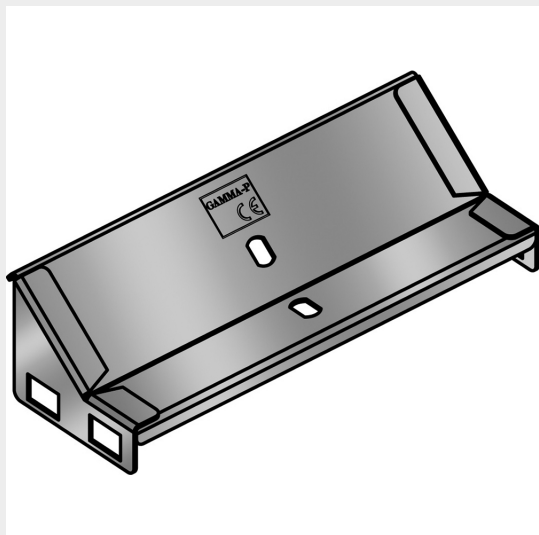

LEGRAND > Sistemi portacavi metallici > Canali serie P31 altezza 50mm > Coperchi inclinati

31X99H05Z

Prezzo 8,79 € (IVA esclusa)

Coperchio inclinato IP44. Per canali altezza: 50-75-100 mm.
Larghezza: 300 mm. Finitura Z: Acciaio zincato sendzimir.
Fornito con bulloneria

Caratteristiche tecniche

Altezza	50-75-100mm
Larghezza	300mm
Norma di Riferimento	CEI 61537
Serie	Gamma P - Serie P31

Dati commerciali

Quantità minima	1
Unità di vendita	1
Prezzo	8,79
Valuta	EUR
Unità di misura	Prezzo al pezzo
Codice Ean	8009561489585