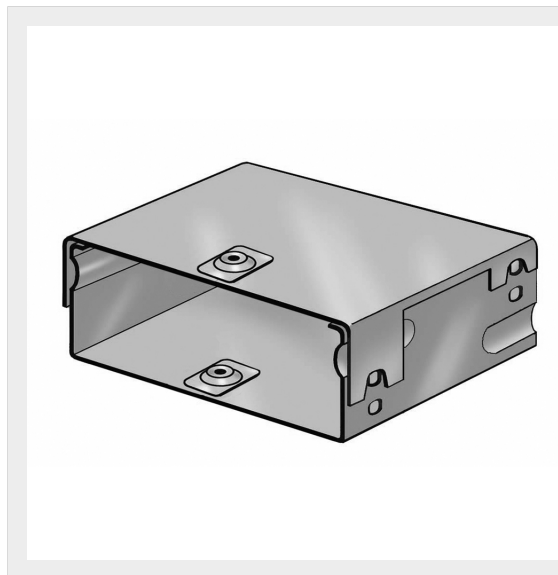

LEGRAND &gt; Sistemi portacavi metallici &gt; Canali serie P31 altezza 75mm &gt; Elementi di inversione

## 31X9CV71Z

Prezzo 39,46 € (IVA esclusa)

Elemento di inversione. Altezza: 75 mm. Larghezza: 400 mm.  
Finitura Z: Acciaio zincato sendzimir. Fornito con bulloneria

### Caratteristiche tecniche

Altezza	75mm
Larghezza	400mm
Norma di Riferimento	CEI 61537
Serie	Gamma P - Serie P31