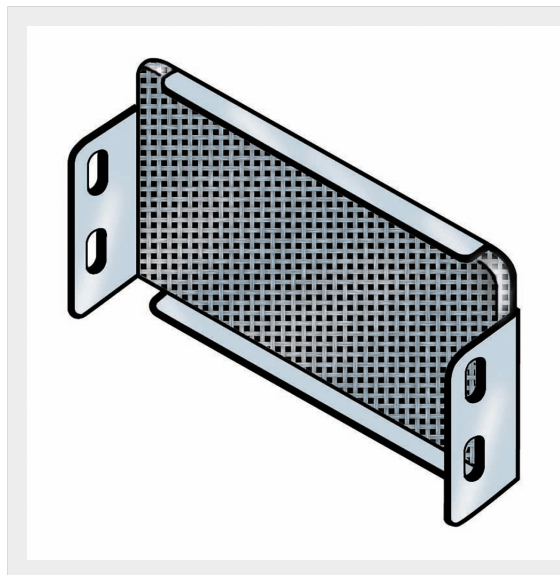

LEGRAND &gt; Sistemi portacavi metallici &gt; Canali serie P31 altezza 100mm &gt; Testate di chiusura

## 31X9DC21Z

Prezzo 14,16 € (IVA esclusa)

Testata di chiusura IP44. Altezza: 100 mm. Larghezza: 100 mm.  
Finitura Z: Acciaio zincato sendzimir. Fornita con bulloneria.

### Caratteristiche tecniche

Altezza	100mm
Larghezza	100mm
Norma di Riferimento	CEI 61537
Serie	Gamma P - Serie P31