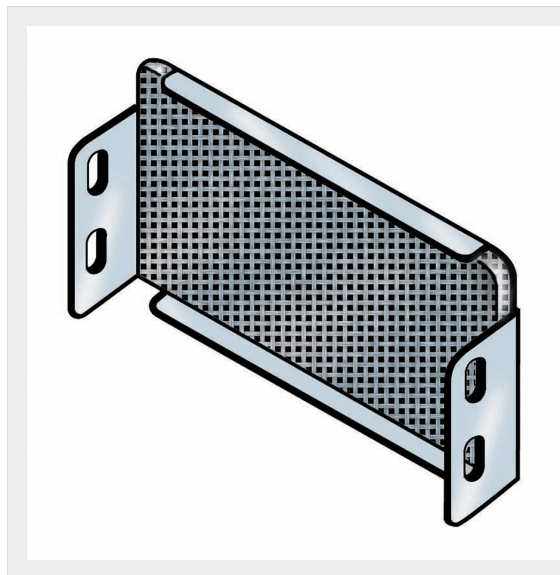

LEGRAND &gt; Sistemi portacavi metallici &gt; Canali serie P31 altezza 100mm &gt; Testate di chiusura

## 31X9DC22Z

Prezzo 17,22 € (IVA esclusa)

Testata di chiusura IP44. Altezza: 100 mm. Larghezza: 150 mm.  
Finitura Z: Acciaio zincato sendzimir. Fornita con bulloneria.

### Caratteristiche tecniche

Altezza	100mm
Larghezza	150mm
Norma di Riferimento	CEI 61537
Serie	Gamma P - Serie P31