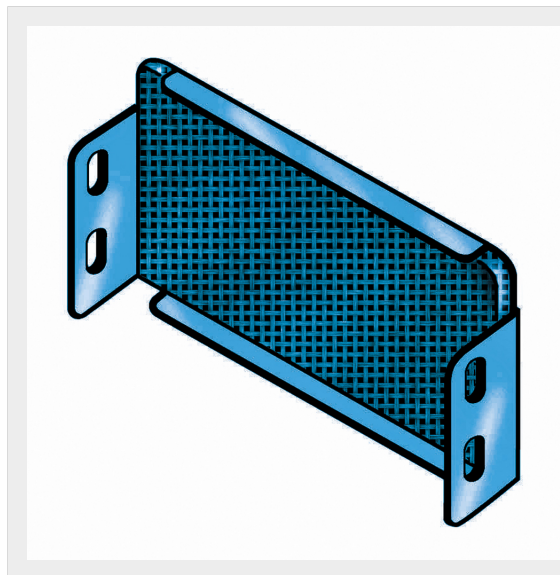

LEGRAND &gt; Sistemi portacavi metallici &gt; Canali serie P31 altezza 100mm &gt; Testate di chiusura

## 31X9DC24G

Prezzo 31,90 € (IVA esclusa)

Testata di chiusura IP44. Altezza: 100 mm. Larghezza: 300 mm.  
Finitura G: Acciaio smaltato blu Gamma-P. Fornita con bulloneria.

### Caratteristiche tecniche

Altezza	100mm
Larghezza	300mm
Norma di Riferimento	CEI 61537
Serie	Gamma P - Serie P31