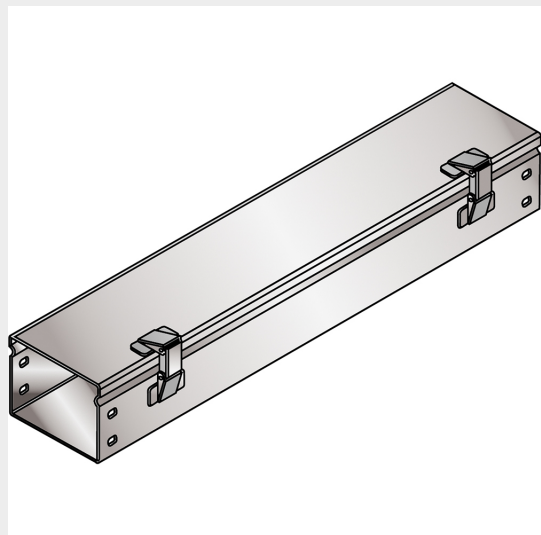

LEGRAND > Sistemi portacavi metallici > Canali serie P31 altezza 75mm > Elementi rettilinei

**341783**

Prezzo 43,75 € (IVA esclusa)

Canale chiuso con coperchio incernierato. Altezza 75 mm.
Larghezza 200 mm. Lunghezza 3m. Finitura Z: Acciaio zincato
senzimir

Caratteristiche tecniche

Altezza	75mm
Larghezza	200mm
Norma di Riferimento	CEI 61537
Serie	Gamma P - Serie P31

Dati commerciali

Quantità minima	3
Unità di vendita	3
Prezzo	43,75
Valuta	EUR
Unità di misura	Prezzo al metro
Codice Ean	8009561500792