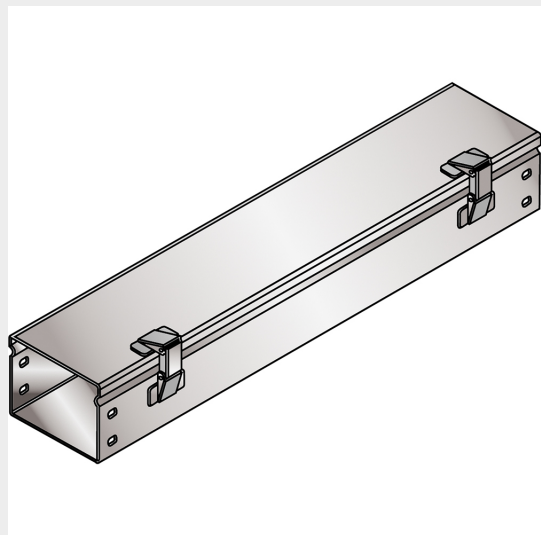

LEGRAND &gt; Sistemi portacavi metallici &gt; Canali serie P31 altezza 75mm &gt; Elementi rettilinei

**341784**

Prezzo 56,32 € (IVA esclusa)

Canale chiuso con coperchio incernierato. Altezza 75 mm.  
Larghezza 300 mm. Lunghezza 3m. Finitura Z: Acciaio zincato  
senzimir

## Caratteristiche tecniche

Altezza	75mm
Larghezza	300mm
Norma di Riferimento	CEI 61537
Serie	Gamma P - Serie P31