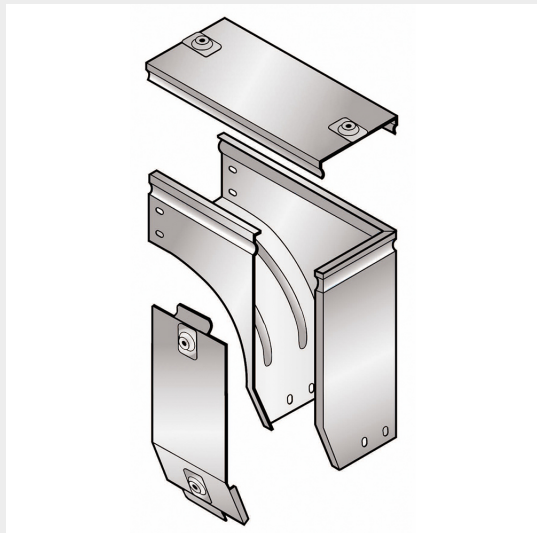

LEGRAND > Sistemi portacavi metallici > Canali serie P31 altezza 75mm INOX > Curve in discesa sinistra

**346577**

Prezzo 576,48 € (IVA esclusa)

Curva sinistra in discesa a 90 con variazione di piano, completa di coperchio. Altezza: 75 mm. Larghezza: 600 mm. Finitura X: Acciaio inox AISI 304

Caratteristiche tecniche

Altezza	75mm
Larghezza	600mm
Norma di Riferimento	CEI 61537
Serie	Gamma P - Serie P31

Dati commerciali

Quantità minima	1
Unità di vendita	1
Prezzo	576,48
Valuta	EUR
Unità di misura	PCE
Codice Ean	8009561604728