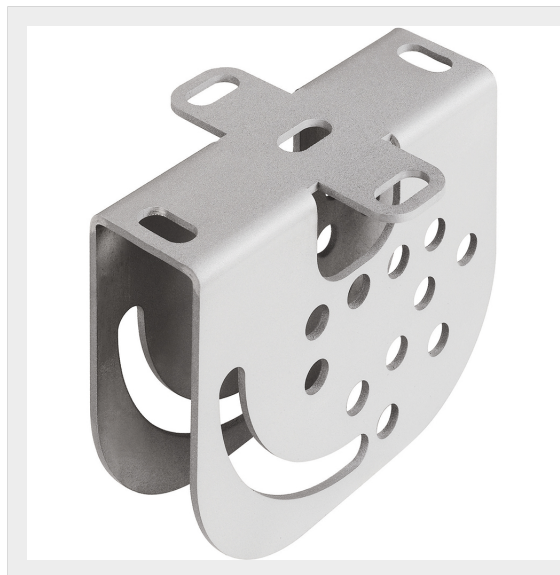

LEGRAND &gt; Sistemi portacavi metallici &gt; Sistemi di supporto e accessori &gt; Piastre a soffitto

**349081**

Prezzo 27,05 € (IVA esclusa)

Piastra regolabile PRI. Finitura C: Acciaio zincato a caldo dopo lavorazione. Adatta a profilati P41DFF, P41SFF (41x41mm). Fornita con bulloneria M10x60

## Caratteristiche tecniche

Norma di Riferimento	CEI 61537
Serie	Gamma P - Serie P31