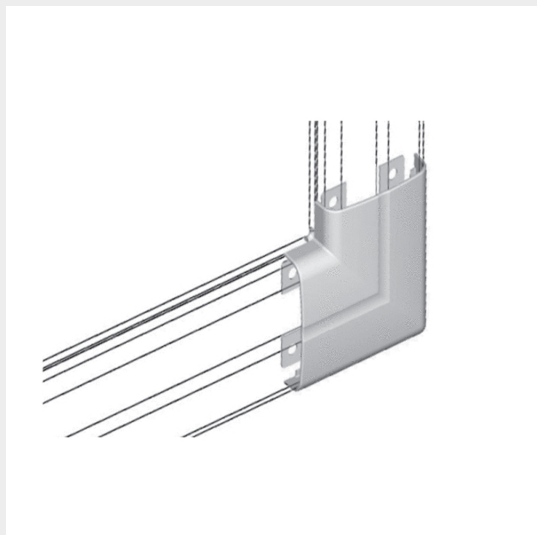

CATALOGO GENERALE > Soluzioni per edifici residenziali e nel terziario > Sistema canali in plastica DLP > Canali Battiscopa

349503

Prezzo 6,21 € (IVA esclusa)

canale battiscopa e cornice 80 x 25mm - Angolo piano bianco RAL 9010

Caratteristiche tecniche

Marchio	Legrand

Dati commerciali

Quantità minima	10
Unità di vendita	10
Prezzo	6,21
Valuta	EUR
Unità di misura	Prezzo al pezzo
Codice Ean	3245063495036

Certificazioni

MARCHI DISTRIBUITI DA BTICINO: | | Netatmo | |