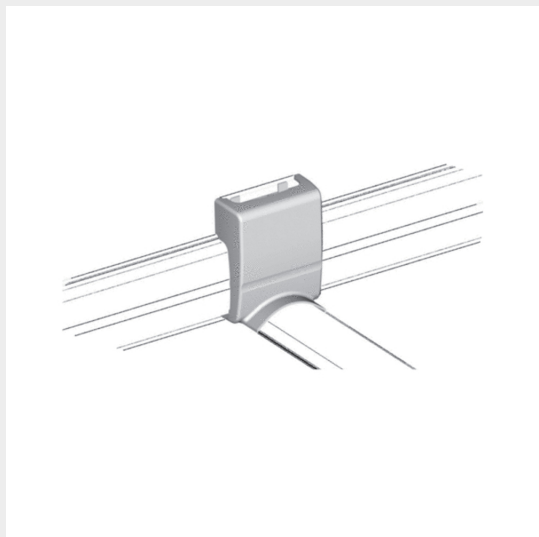

CATALOGO GENERALE > Soluzioni per edifici residenziali e nel terziario > Sistema canali in plastica DLP > Canali Battiscopa

**349528**

Prezzo 9,25 € (IVA esclusa)

canale battiscopa e cornice 80 x 25mm - Derivazioni a T grigio
RAL 7016 per soprapavimento 92 x 20mm