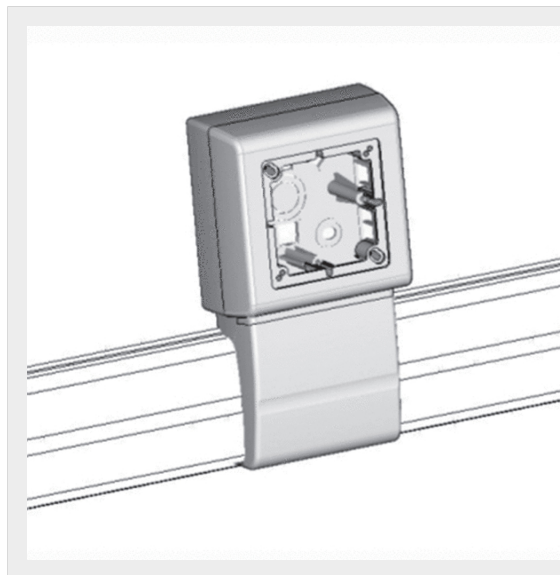

LEGRAND > Soluzioni per il residenziale ed il terziario > Canali in plastica DLP > Canali Battiscopa

**349533**

Prezzo 14,18 € (IVA esclusa)

canale battiscopa e cornice 80 x 25mm - Scatola portapparecchi
2 moduli grigio RAL 7016 posa orizzontale/verticale profondità
53mm