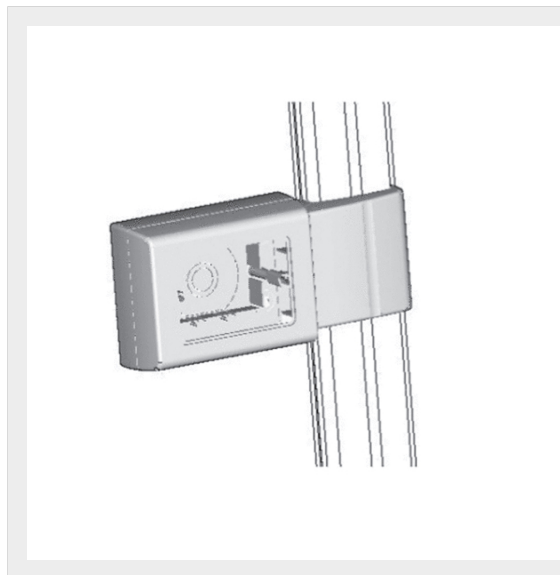

LEGRAND > Soluzioni per il residenziale ed il terziario > Canali in plastica DLP > Canali Battiscopa

349538

Prezzo 14,59 € (IVA esclusa)

canale battiscopa e cornice 80 x 25mm - Scatole portapparecchi
3 moduli grigio RAL 7016 posa verticale profondità 53mm

Dati commerciali

Quantità minima	5
Unità di vendita	5
Prezzo	14,59
Valuta	EUR
Unità di misura	Prezzo al pezzo
Codice Ean	3245063495388

Certificazioni