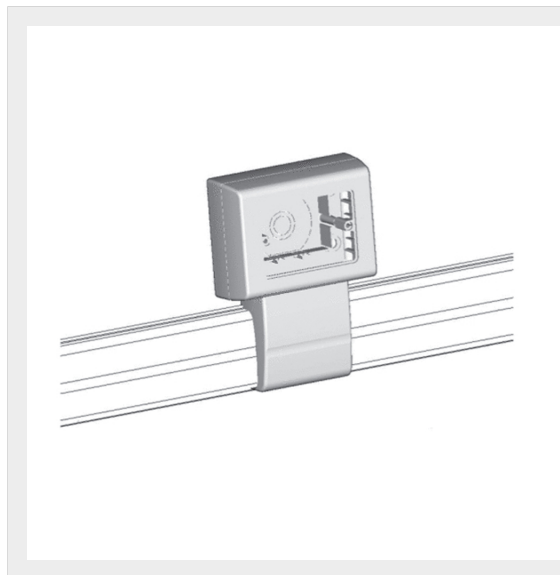

LEGRAND > Soluzioni per il residenziale ed il terziario > Canali in plastica DLP > Canali Battiscopa

349555

Prezzo 29,97 € (IVA esclusa)

canale battiscopa e cornice 120 x 25mm - Scatole portapparecchi 3 moduli bianco RAL 9010 posa orizzontale profondità 53mm

Dati commerciali

Quantità minima	5
Unità di vendita	5
Prezzo	29,97
Valuta	EUR
Unità di misura	Prezzo al pezzo
Codice Ean	324506349555

Certificazioni