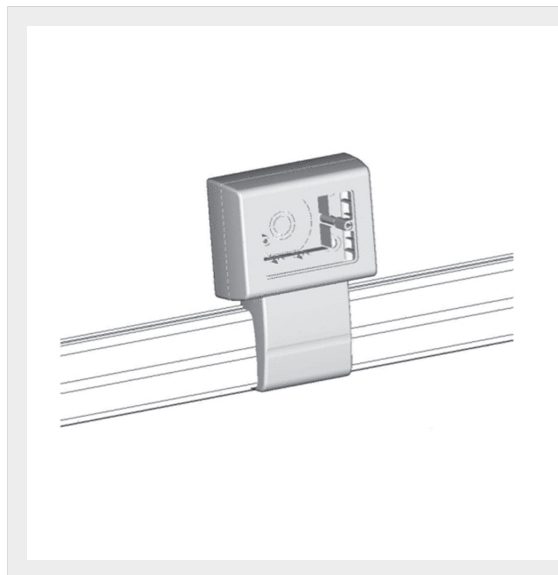

LEGRAND > Soluzioni per il residenziale ed il terziario > Canali in plastica DLP > Canali Battiscopa

349555

Prezzo 29,97 € (IVA esclusa)

canale battiscopa e cornice 120 x 25mm - Scatole portapparecchi 3 moduli bianco RAL 9010 posa orizzontale profondità 53mm

Dati commerciali

Quantità minima	5
Unità di vendita	5
Prezzo	29,97
Valuta	EUR
Unità di misura	Prezzo al pezzo
Codice Ean	324506349555

Certificazioni