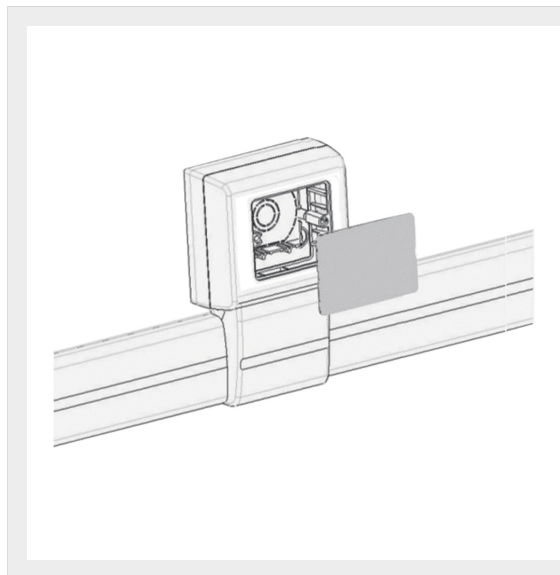

CATALOGO GENERALE > Soluzioni per edifici residenziali e nel terziario > Sistema canali in plastica DLP > Canali Battiscopa

349557

Prezzo 2,44 € (IVA esclusa)

Coperchio cieco per scatola portapparecchi 2 moduli bianco RAL 9010

Caratteristiche tecniche

Marchio	Legrand

Dati commerciali

Quantità minima	5
Unità di vendita	5
Prezzo	2,44
Valuta	EUR
Unità di misura	Prezzo al pezzo
Codice Ean	3245063495579

Certificazioni

MARCHI DISTRIBUITI DA BTICINO: | | Netatmo | |