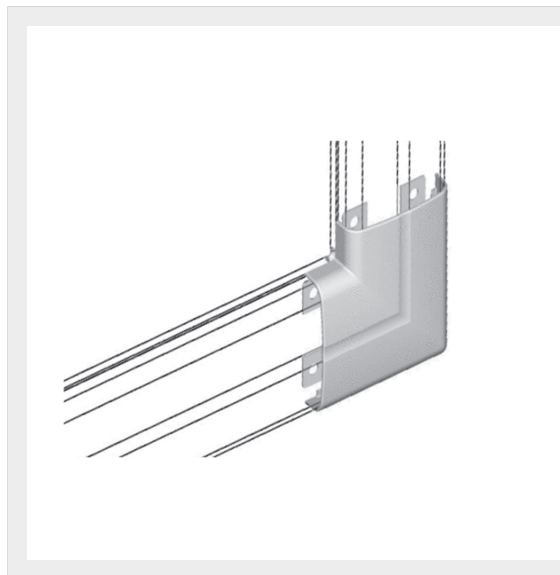

LEGRAND > Soluzioni per il residenziale ed il terziario > Canali in plastica DLP > Canali Battiscopa

349573

Prezzo 30,04 € (IVA esclusa)

canale battiscopa e cornice 120 x 25mm - Angolo piano variabile 90 gradi;/170 gradi; grigio RAL 7016

Dati commerciali

Quantità minima	10
Unità di vendita	10
Prezzo	30,04
Valuta	EUR
Unità di misura	Prezzo al pezzo
Codice Ean	3245063495739

Certificazioni