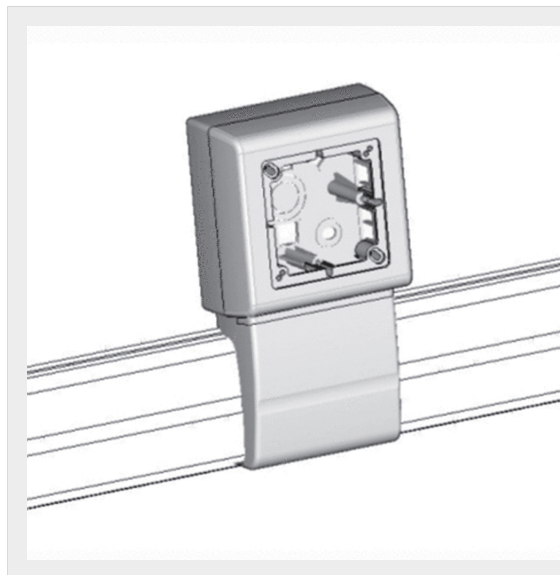

LEGRAND > Soluzioni per il residenziale ed il terziario > Canali in plastica DLP > Canali Battiscopa

349583

Prezzo 31,89 € (IVA esclusa)

canale battiscopa e cornice 120 x 25mm - Scatola portapparecchi 2 moduli grigio RAL 7016 posa orizzontale/verticale profondità 53mm

Dati commerciali

Quantità minima	5
Unità di vendita	5
Prezzo	31,89
Valuta	EUR
Unità di misura	Prezzo al pezzo
Codice Ean	3245063495838

Certificazioni