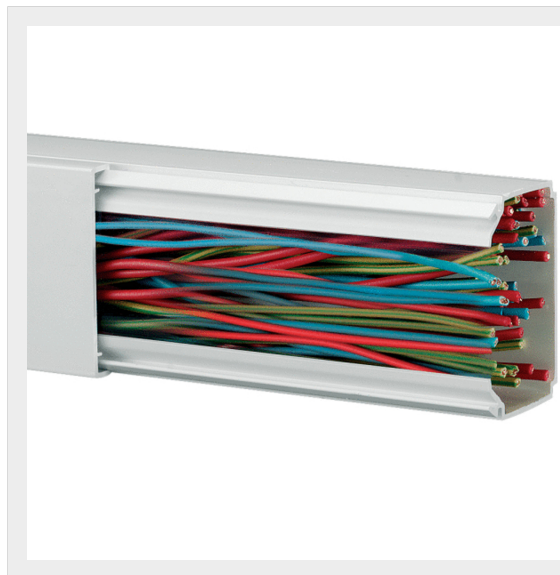

LEGRAND > Soluzioni per il residenziale ed il terziario > Canali in plastica DLP > Canali Portacavi

637300

Prezzo 5,84 € (IVA esclusa)

canale portacavi 40 x 40mm lunghezza 2m completo di coperchio bianco RAL 9010

Dati commerciali

Quantità minima	36
Unità di vendita	36
Prezzo	5,84
Valuta	EUR
Unità di misura	Prezzo al metro
Codice Ean	0000000000000

Certificazioni