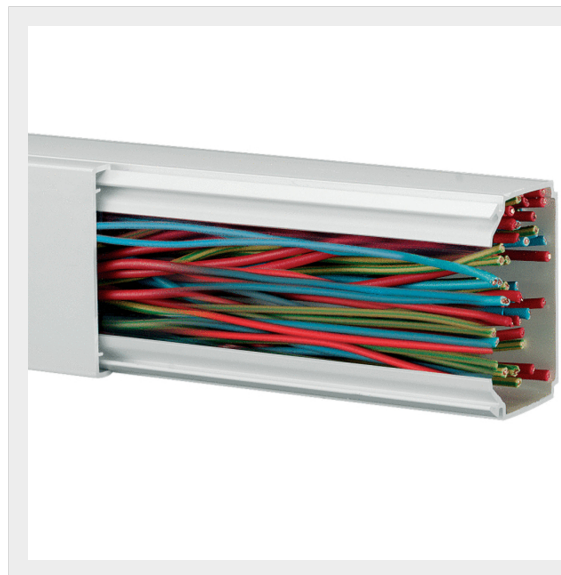

LEGRAND > Soluzioni per il residenziale ed il terziario > Canali in plastica DLP > Canali Portacavi

637310

Prezzo 10,65 € (IVA esclusa)

canale portacavi 60 x 40mm lunghezza 2m completo di coperchio bianco RAL 9010

Dati commerciali

Quantità minima	24
Unità di vendita	24
Prezzo	10,65
Valuta	EUR
Unità di misura	Prezzo al metro
Codice Ean	0000000000000

Certificazioni