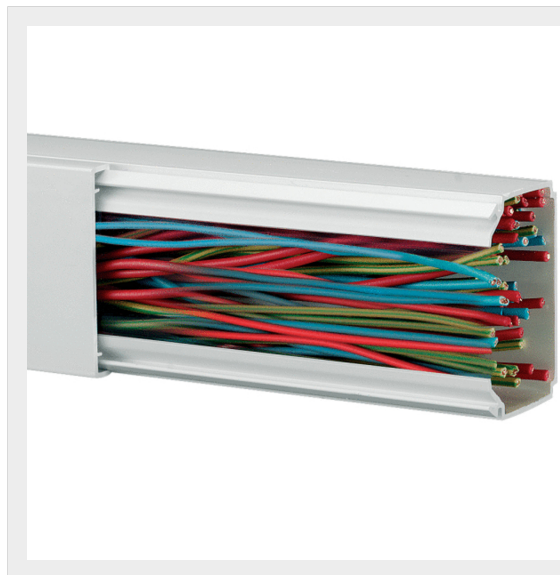

LEGRAND > Soluzioni per il residenziale ed il terziario > Canali in plastica DLP > Canali Portacavi

637330

Prezzo 23,76 € (IVA esclusa)

canale portacavi 120 x 40mm lunghezza 2m completo di coperchio bianco RAL 9010

Dati commerciali

Quantità minima	16
Unità di vendita	16
Prezzo	23,76
Valuta	EUR
Unità di misura	Prezzo al metro
Codice Ean	3245066373300

Certificazioni