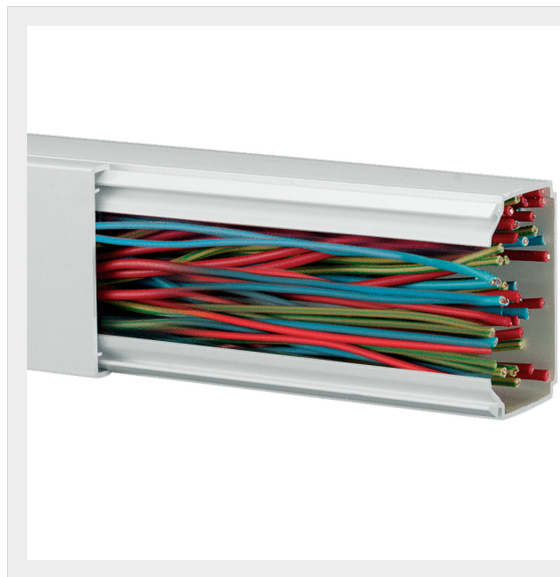

LEGRAND > Soluzioni per il residenziale ed il terziario > Canali in plastica DLP > Canali Portacavi

637370

Prezzo 22,88 € (IVA esclusa)

canale portacavi 120 x 60mm lunghezza 2m completo di coperchio bianco RAL 9010

Dati commerciali

Quantità minima	12
Unità di vendita	12
Prezzo	22,88
Valuta	EUR
Unità di misura	Prezzo al metro
Codice Ean	3245066373706

Certificazioni