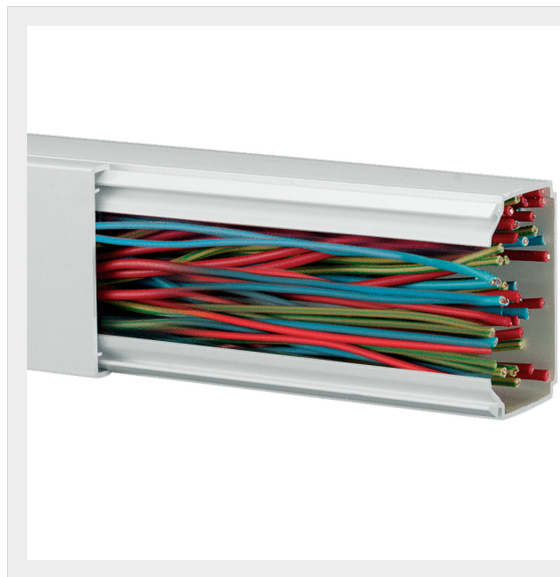

LEGRAND > Soluzioni per il residenziale ed il terziario > Canali in plastica DLP > Canali Portacavi

637410

Prezzo 36,15 € (IVA esclusa)

canale portacavi 120 x 80mm lunghezza 2m completo di
coperchio bianco RAL 9010

Dati commerciali

Quantità minima	8
Unità di vendita	8
Prezzo	36,15
Valuta	EUR
Unità di misura	Prezzo al metro
Codice Ean	0000000000000

Certificazioni