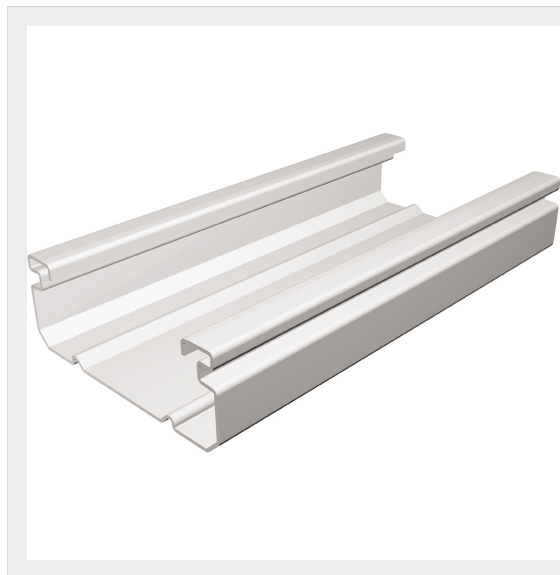

LEGRAND &gt; Sistemi portacavi metallici &gt; Passerelle in PVC &gt; Basi rettilinee

**637830**

Prezzo 31,61 € (IVA esclusa)

Base rettilinea chiusa: altezza: 75 mm, lunghezza: 3m, larghezza: 200mm

## Caratteristiche tecniche

Altezza	75mm
Larghezza	200mm
Lunghezza	3m
Serie	Passerelle in PVC