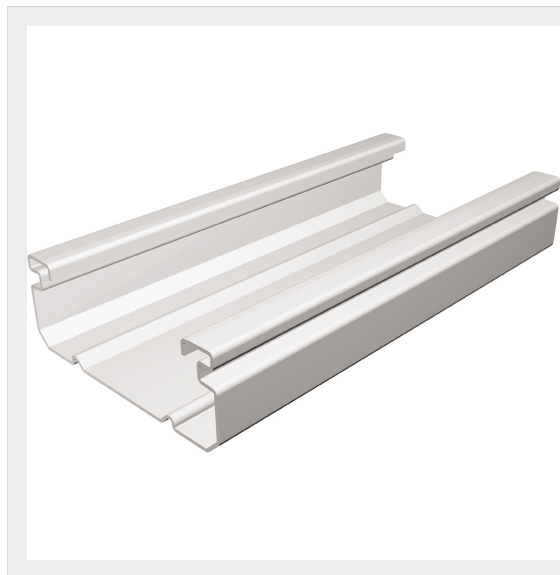

LEGRAND > Sistemi portacavi metallici > Passerelle in PVC > Basi rettilinee

**637840**

Prezzo 48,00 € (IVA esclusa)

Base rettilinea chiusa: altezza: 75 mm, lunghezza: 3m, larghezza: 300mm

Caratteristiche tecniche

Altezza	75mm
Larghezza	300mm
Lunghezza	3m
Serie	Passerelle in PVC

Dati commerciali

Quantità minima	6
Unità di vendita	6
Prezzo	48,00
Valuta	EUR
Unità di misura	Prezzo al metro
Codice Ean	0000000000000

Documentazione