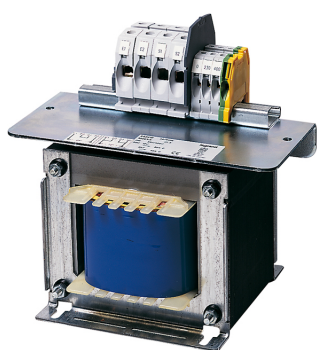

LEGRAND &gt; Quadri e componentistica &gt; Trasformatori e alimentatori &gt; Trasformatori di isolamento conformi a IEC EN 61558-2-6

**642310**

Prezzo 384,14 € (IVA esclusa)

Trasformatore di isolamento e sicurezza COMPACT 1000 VA.  
 Primario: 230/400Vac Secondario: 12 V - 0 - 12 V / 0 - 12 - 24  
 Vac Monofase. Norma IEC EN 61558-2-6

## Caratteristiche tecniche

Norma di Riferimento	IEC EN 61558-2-6
Potenza (VA)	1000VA
Tensione	230/400 - 12/24Vac
Serie	Alimentatori e trasformatori