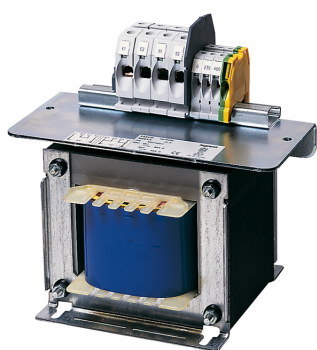

LEGRAND > Quadri e componentistica > Trasformatori e alimentatori > Trasformatori di isolamento conformi a IEC EN 61558-2-6

**642314**

Prezzo 836,66 € (IVA esclusa)

Trasformatore di isolamento e sicurezza COMPACT 2500 VA.
Primario: 230/400Vac Secondario: 12 V - 0 - 12 V / 0 - 12 - 24
Vac Monofase. Norma IEC EN 61558-2-6

Caratteristiche tecniche

Norma di Riferimento	IEC EN 61558-2-6
Potenza (VA)	2500VA
Tensione	230/400 - 12/24Vac
Serie	Alimentatori e trasformatori

Dati commerciali

Quantità minima	1
Unità di vendita	1
Prezzo	836,66
Valuta	EUR
Unità di misura	Prezzo al pezzo
Codice Ean	0000000000000