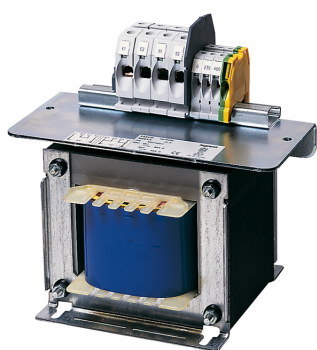

LEGRAND &gt; Quadri e componentistica &gt; Trasformatori e alimentatori &gt; Trasformatori di isolamento conformi a IEC EN 61558-2-4

**642372**

Prezzo 414,35 € (IVA esclusa)

Trasformatore di isolamento e sicurezza COMPACT 1600 VA.  
 Primario: 230/400Vac Secondario: 115 V PMS. Monofase.  
 Norma IEC EN 61558-2-4

## Caratteristiche tecniche

Norma di Riferimento	IEC EN 61558-2-4
Potenza (VA)	1600VA
Tensione	230/400 - 115Vac
Serie	Alimentatori e trasformatori