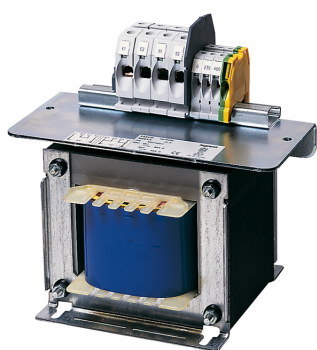

LEGRAND > Quadri e componentistica > Trasformatori e alimentatori > Trasformatori di isolamento conformi a IEC EN 61558-2-4

642372

Prezzo 430,93 € (IVA esclusa)

Trasformatore di isolamento e sicurezza COMPACT 1600 VA.
 Primario: 230/400Vac Secondario: 115 V PMS. Monofase.
 Norma IEC EN 61558-2-4

Caratteristiche tecniche

Norma di Riferimento	IEC EN 61558-2-4
Potenza (VA)	1600VA
Tensione	230/400 - 115Vac
Serie	Alimentatori e trasformatori

Dati commerciali

Quantità minima	1
Unità di vendita	1
Prezzo	430,93
Valuta	EUR
Unità di misura	Prezzo al pezzo
Codice Ean	0000000000000