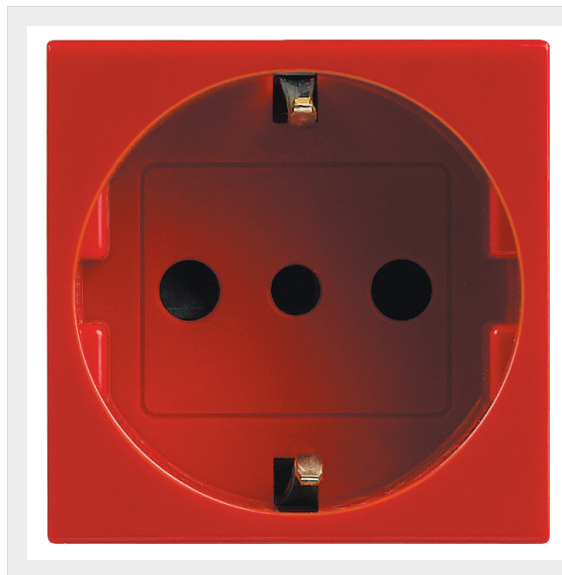

LEGRAND > Soluzioni per il residenziale ed il terziario > Serie VELA > Prese di corrente

682875

Prezzo 15,72 € (IVA esclusa)

presa standard tedesco P30 2P+T rossa

Dati commerciali

Quantità minima	5
Unità di vendita	5
Prezzo	15,72
Valuta	EUR
Unità di misura	Prezzo al pezzo
Codice Ean	3245066828756

Certificazioni