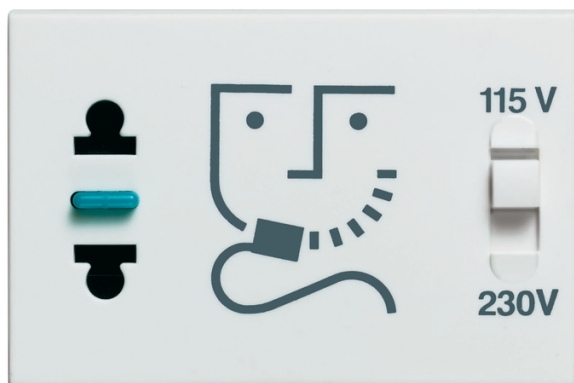

LEGRAND > Soluzioni per il residenziale ed il terziario > Serie VELA > Prese di corrente

687024

Prezzo 99,11 € (IVA esclusa)

VELA bianca - presa rasoio 230V

Dati commerciali

Quantità minima	1
Unità di vendita	1
Prezzo	99,11
Valuta	EUR
Unità di misura	PCE
Codice Ean	3245066870243