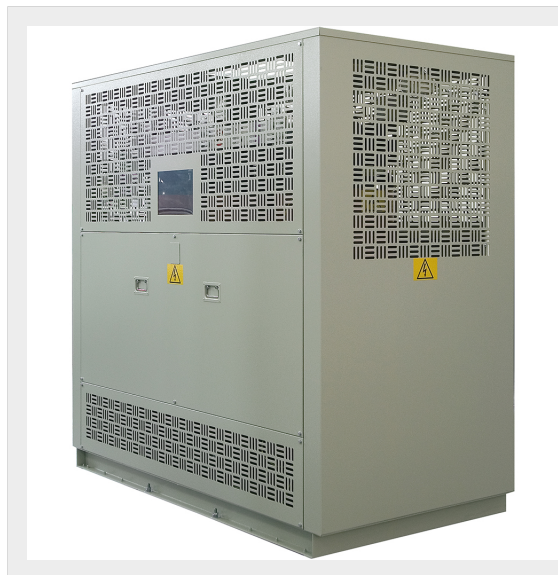

BTICINO &gt; Apparecchiature per la distribuzione industriale MT &gt; Trasformatori in resina CRT &gt; Box solidali

230277

Box con trasformatore potenza 400-500kVA classe 12-17,5-24kV  
- grado di protezione IP23 (pareti) IP20 (fondo) - colore RAL  
7035

## Caratteristiche tecniche

Grado di protezione	IP23
Altezza	1950mm
Larghezza	1900mm
Profondità	1050mm
Norma di Riferimento	CEI EN 60076-11
Potenza (VA)	400-500kVA
Serie	Trasformatori in resina GreenT.he