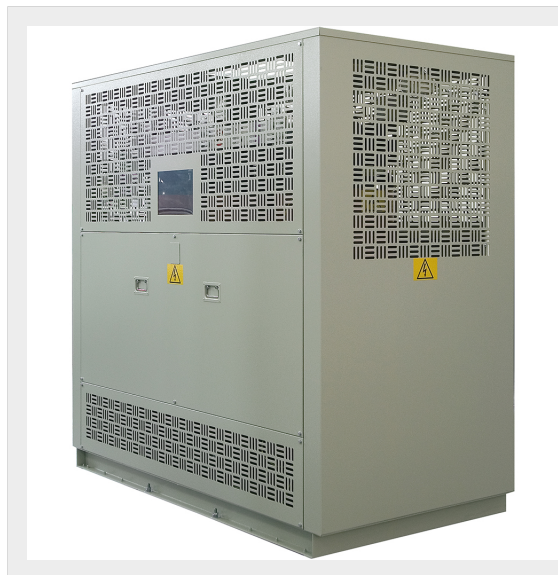

BTICINO > Apparecchiature per la distribuzione industriale MT > Trasformatori in resina CRT > Box solidali

231119

Box con trasformatore potenza 160-200kVA classe 36kV - grado di protezione IP31 (pareti) IP20 (fondo) - colore RAL 7035

Caratteristiche tecniche

Grado di protezione	IP31
Altezza	2050mm
Larghezza	2200mm
Profondità	1400mm
Norma di Riferimento	CEI EN 60076-11
Potenza (VA)	160-200kVA
Serie	Trasformatori in resina GreenT.he

Documentazione