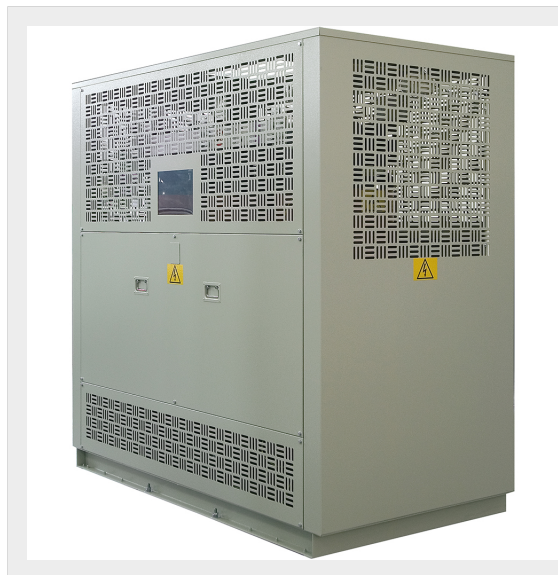

CATALOGO GENERALE > Trasformatori in resina > Box solidali

231125

Box con trasformatore potenza 630-800kVA classe 36kV - grado di protezione IP23 (pareti) IP20 (fondo) - colore RAL 7035

Caratteristiche tecniche

Marchio	BTicino
Norma di Riferimento	CEI EN 60076-11
Potenza (VA)	630-800kVA
Grado di protezione	IP23
Altezza	2700mm
Larghezza	2600mm
Profondità	1500mm
Serie	Trasformatori in resina
	GreenT.he

Documentazione

[Catalogo](#)

MARCHI DISTRIBUITI DA BTICINO: | legrand | Netatmo | IME |