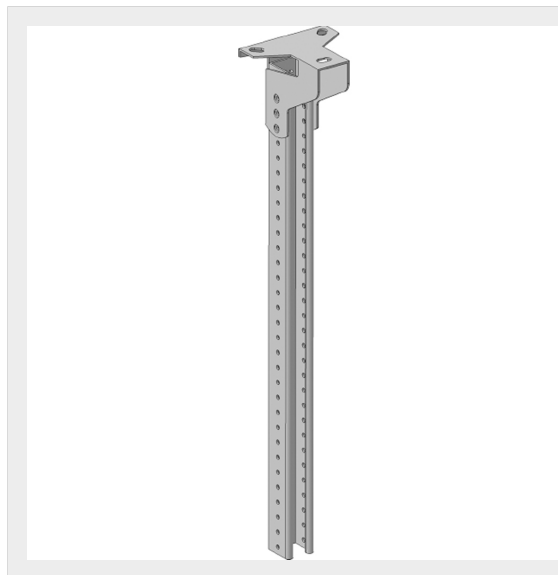

BTICINO &gt; Condotti Sbarre ZUCCHINI &gt; MR Medium Rating &gt; Elementi di fissaggio

50632202

Prezzo 11,72 € (IVA esclusa)

Portastaffa a soffitto per elementi lineari MR - lunghezza 50cm

## Caratteristiche tecniche

Grado di protezione	IP55
Lunghezza	50cm
Norma di Riferimento	CEI EN 61439-6
Serie	MR