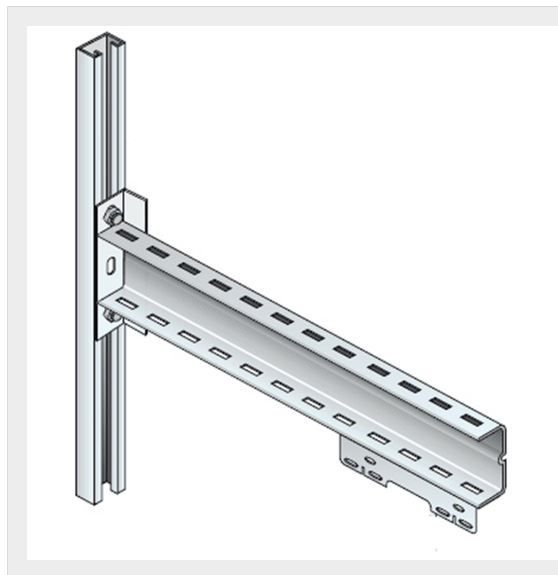

BTICINO > Condotti Sbarre ZUCCHINI > MR Medium Rating > Elementi di fissaggio

50632212

Prezzo 46,28 € (IVA esclusa)

Portastaffa a parete per elementi lineari MR e TS - lunghezza 45cm - peso max 80kg

Caratteristiche tecniche

Grado di protezione	IP55
Lunghezza	45cm
Norma di Riferimento	CEI EN 61439-6
Serie	MR

Dati commerciali

Quantità minima	4
Unità di vendita	4
Prezzo	46,28
Valuta	EUR
Unità di misura	Prezzo al pezzo
Codice Ean	8033777041428