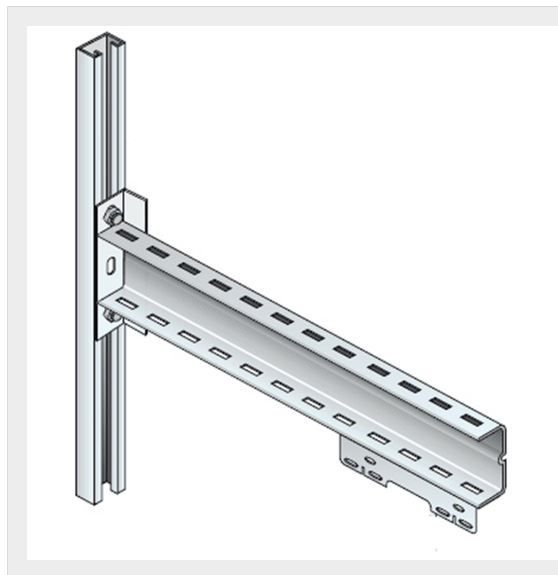

BTICINO &gt; Condotti Sbarre ZUCCHINI &gt; MR Medium Rating &gt; Elementi di fissaggio

50632212

Prezzo 44,08 € (IVA esclusa)

Portastaffa a parete per elementi lineari MR e TS - lunghezza 45cm - peso max 80kg

## Caratteristiche tecniche

Grado di protezione	IP55
Lunghezza	45cm
Norma di Riferimento	CEI EN 61439-6
Serie	MR