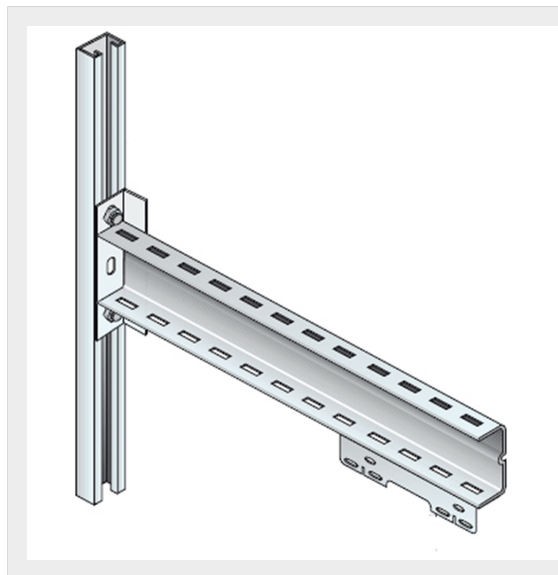

BTICINO > Condotti Sbarre ZUCCHINI > MR Medium Rating > Elementi di fissaggio

50632213

Prezzo 46,87 € (IVA esclusa)

Portastaffa a parete per elementi lineari MR e TS - lunghezza 55cm - peso max 68kg

Caratteristiche tecniche

Grado di protezione	IP55
Lunghezza	55cm
Norma di Riferimento	CEI EN 61439-6
Serie	MR

Dati commerciali

Quantità minima	4
Unità di vendita	4
Prezzo	46,87
Valuta	EUR
Unità di misura	Prezzo al pezzo
Codice Ean	8033777041435