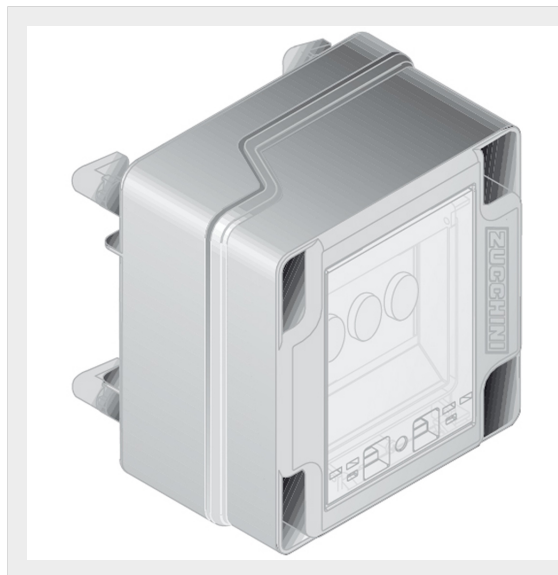

CATALOGO GENERALE > Condotti sbarre ZUCCHINI > Condotti sbarre bassa potenza > MS Mini Sbarra > Derivazioni

51515076

Prezzo 87,05 € (IVA esclusa)

Cassetta di derivazione vuota corta con per elementi MS con base portafusibili CH10 (10.3x38mm) - In=32A - IP55

Caratteristiche tecniche

Marchio	BTicino
Norma di Riferimento	CEI EN 61439-6
Tensione	400Vac
Corrente In	32A
Grado di protezione	IP40/55
Serie	MS

Dati commerciali

Quantità minima	1
Unità di vendita	1
Prezzo	87,05
Valuta	EUR
Unità di misura	Prezzo al pezzo
Codice Ean	8033777041862

Documentazione

[Manuale Installazione](#)

[Istruzioni d'uso](#)

[Certificato PEP](#)

[Catalogo condotti sbarre](#)

MARCHI DISTRIBUITI DA BTICINO: