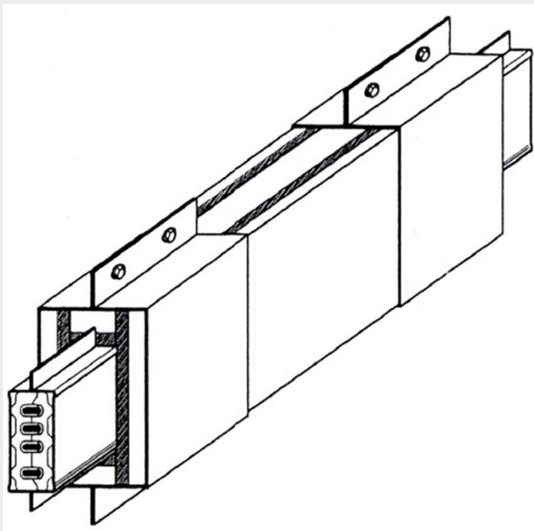

BTICINO &gt; Condotti Sbarre ZUCCHINI &gt; MS Mini Sbarra &gt; Elementi di completamento

## 515EFB01

Prezzo 348,96 € (IVA esclusa)

Barriera tagliafiamma esterna S120 per condotti sbarre MS - In=63-160A